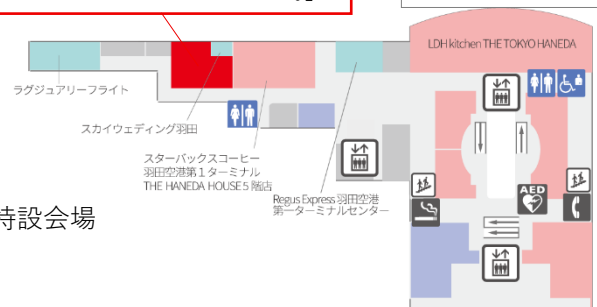

2026年6月25日
日本空港ビルディング株式会社

羽田空港の貴重なアーカイブが集結！
過去から未来へつなぐ特別企画展
「THE HISTORY OF HANEDA 空がつなぐ。」を開催！

日本空港ビルディング株式会社は、羽田空港の歴史を伝える特別企画展「THE HISTORY OF HANEDA 空がつなぐ。」(入場無料)を2026年7月2日(木)から第1ターミナル5階の特設会場にて開催します。本展では、羽田空港が多くの人や企業の関わりの中で発展してきた歩みを紹介します。日本の空の玄関口として時代とともに姿を変えてきた羽田空港の歴史を、発展を支えてきた人々の挑戦や、当時の貴重なアーカイブとともに辿ります。

企画展概要

- ■名称：THE HISTORY OF HANEDA 空がつなぐ。
- ■期間：2026年7月2日(木)～2027年3月31日(水)
- ■時間：10：00～16：00 / 入場無料
- ■会場：第1ターミナル5階 THE HANEDA HOUSE 内 特設会場
- ■主催：日本空港ビルディング株式会社
- ■特別協力：NPO 羽田航空宇宙科学館推進会議
- ■協力：日本航空株式会社、全日本空輸株式会社、スカイマーク株式会社、株式会社AIRDO、株式会社ソラシドエア、株式会社スターフライヤー、京浜急行電鉄株式会社、東京モノレール株式会社、株式会社梓設計、株式会社丹青社、DAIKEN 株式会社、株式会社SJOY、株式会社スーパーメイト、コスモヘルス株式会社、内外地図株式会社、株式会社ムーブエイト、村田尚之 (カメラマン)

「THE HISTORY OF HANEDA 空がつなぐ。」

第1ターミナル5階

(順不同)

※展示イメージ (展示内容は、告知なしに変更になる可能性があります。)

本件に関するメディアからのお問い合わせ：

日本空港ビルディング株式会社 広報部広報課 TEL：03-5757-8030 9:00～17:30 (土日祝除く)

Japan Airport Terminal Co., Ltd.