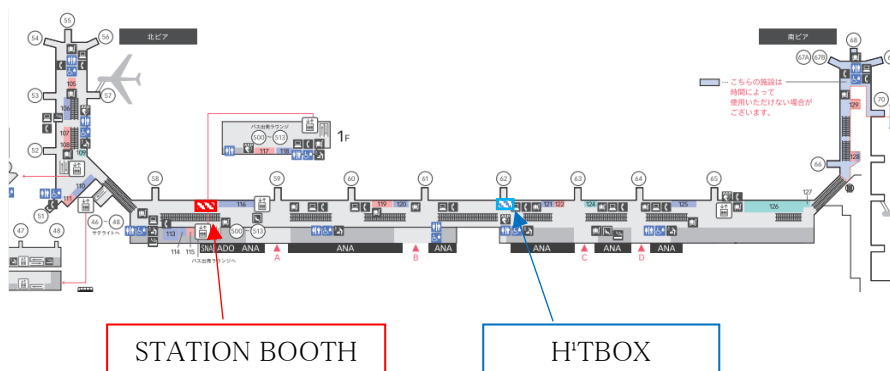

「個室型ワークボックス」が第2ターミナルゲートエリア内にオープン！

STATION BOOTH

H'TBOX

日本空港ビルデング株式会社は、第2ターミナル出発ゲートエリア内に「個室型ワークボックス」を設置します。デスクや WI-FI、電源を完備した遮音性に優れた完全個室のため、リモートワークや WEB 会議等、飛行機の搭乗までの待ち時間を有効にご活用いただけます。

なお、「個室型ワークボックス」は第1ターミナル出発ゲートエリア内にも設置しております。

【個室型ワークボックスの概要】

店舗名 STATION BOOTH
 運営者 東日本旅客鉄道株式会社
 オープン日 2023年1月6日(金)
 場所 第2ターミナル2階出発ゲートエリア内(58番ゲート付近)
 営業時間 7:00~21:30 (最終受付 21:15)
 料金 15分 275円(税込)~ (料金の支払いはクレジットカード、交通系 IC カードがご利用いただけます。)

店舗名 H'TBOX(エイチワンティボックス)
 運営者 野村不動産株式会社
 オープン日 2023年1月6日(金)
 場所 第2ターミナル2階出発ゲートエリア内(62番ゲート付近)
 営業時間 7:00~21:30 (最終受付 21:15)
 料金 15分 275円(税込)~ (料金の支払いは事前登録の上、クレジットカードがご利用いただけます。)