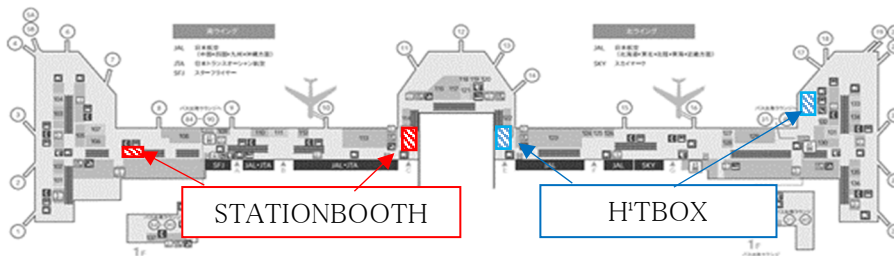

「個室型ワークボックス」が第1ターミナルゲートエリア内にオープン！

STATIONBOOTH

H'TBOX

コロナ禍によりテレワークやリモートワーク等、働き方が多様化していることを受け、羽田空港第1ターミナル出発ゲートエリア内に「個室型ワークボックス」を設置します。

「個室型ワークボックス」はデスクやWIFI、電源を完備した遮音性に優れた完全個室のため、リモートワークやWEB会議等、飛行機の搭乗までの待ち時間を有効にご活用いただけます。

【個室型ワークボックスの概要】

店舗名 STATION BOOTH
 運営者 東日本旅客鉄道株式会社
 オープン日 2022年7月1日(金)
 場所 第1ターミナル2階出発ゲートエリア内(南ウイング中央および南ウイング8番ゲート付近)
 営業時間 7:00~21:30 (最終受付 21:15)
 料金 15分 275円(税込)~ (料金の支払いはクレジットカード、交通系ICカードがご利用いただけます。)

店舗名 H'TBOX(エイチワンティージャーボックス)
 運営者 野村不動産株式会社
 オープン日 2022年7月下旬頃
 場所 第1ターミナル2階出発ゲートエリア内(北ウイング中央および北ウイング17番ゲート付近)
 営業時間 7:00~21:30 (最終受付 21:15)
 料金 15分 275円(税込)~ (料金の支払いは事前登録の上、クレジットカードがご利用いただけます。)

※羽田空港第2ターミナルゲートエリア内への展開も予定しております。