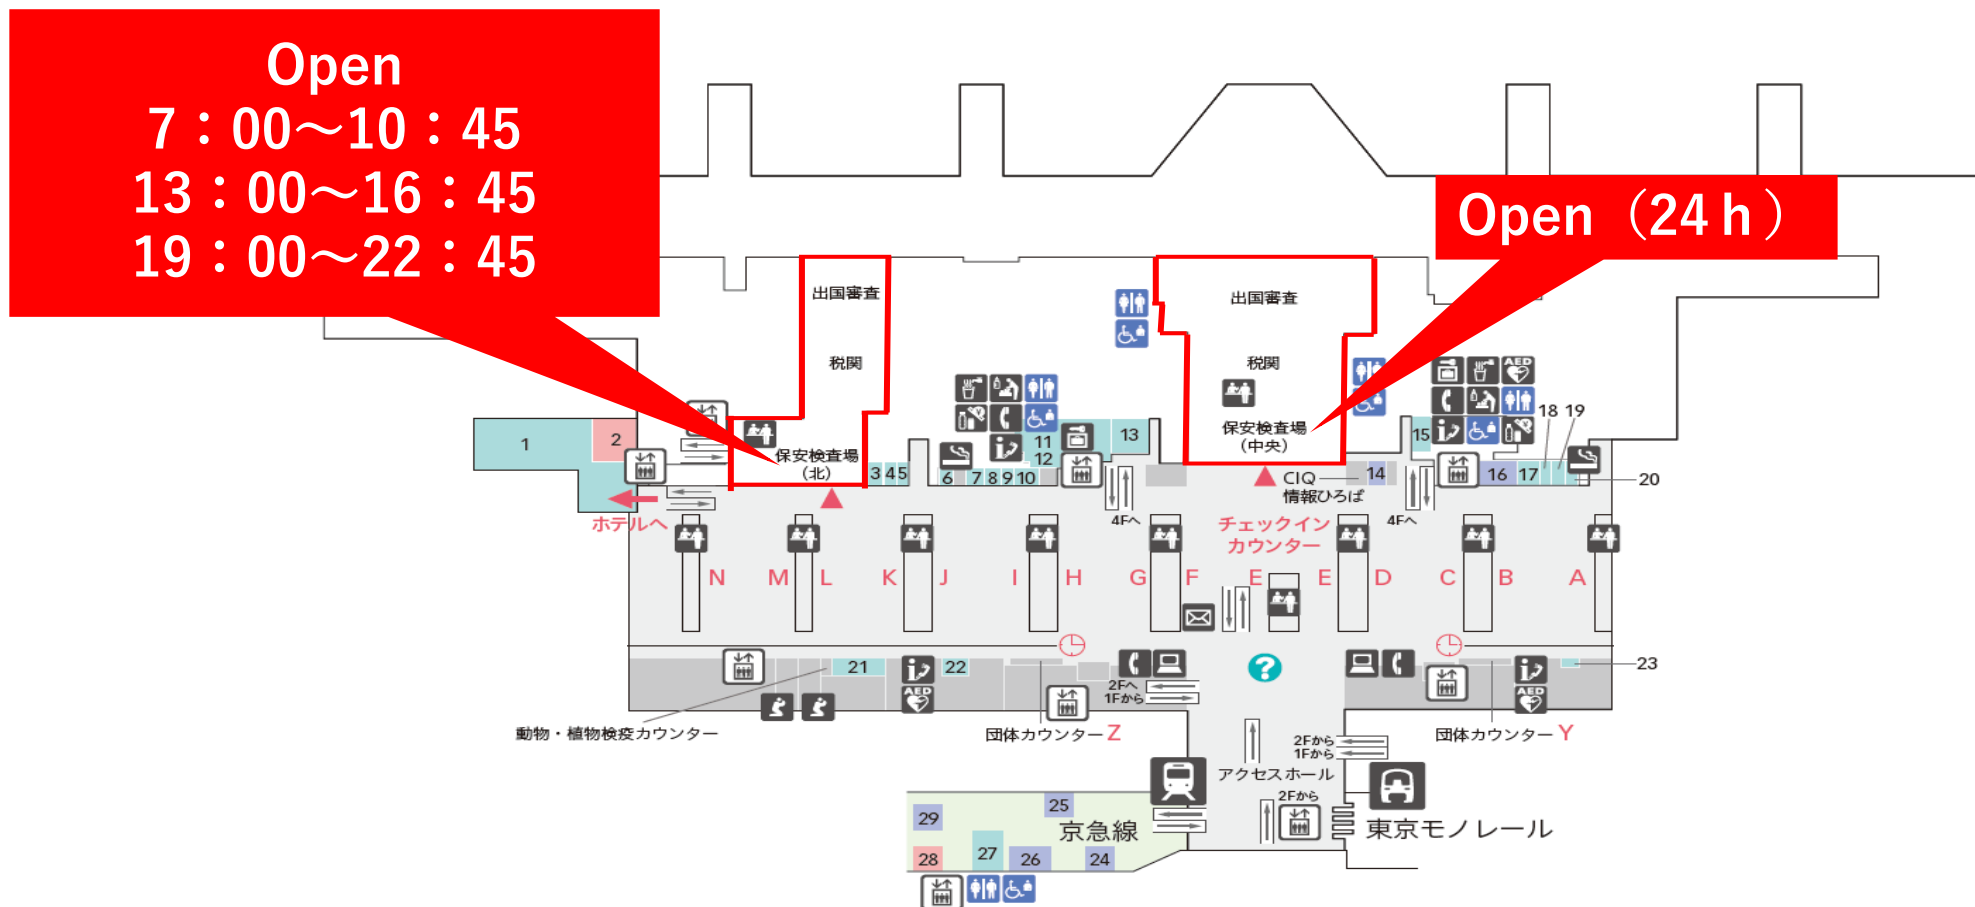

<第3ターミナル>

出発保安検査場 / 3階出発階

Operation status of security checkpoint at Terminal / 3F Departure floor

国内線乗り継ぎ検査場 / 2F到着階

Domestic Flight Transfer Security Check Point / 2F Arrival Lobby

Open

(5:30~11:00 / 13:30~19:45)