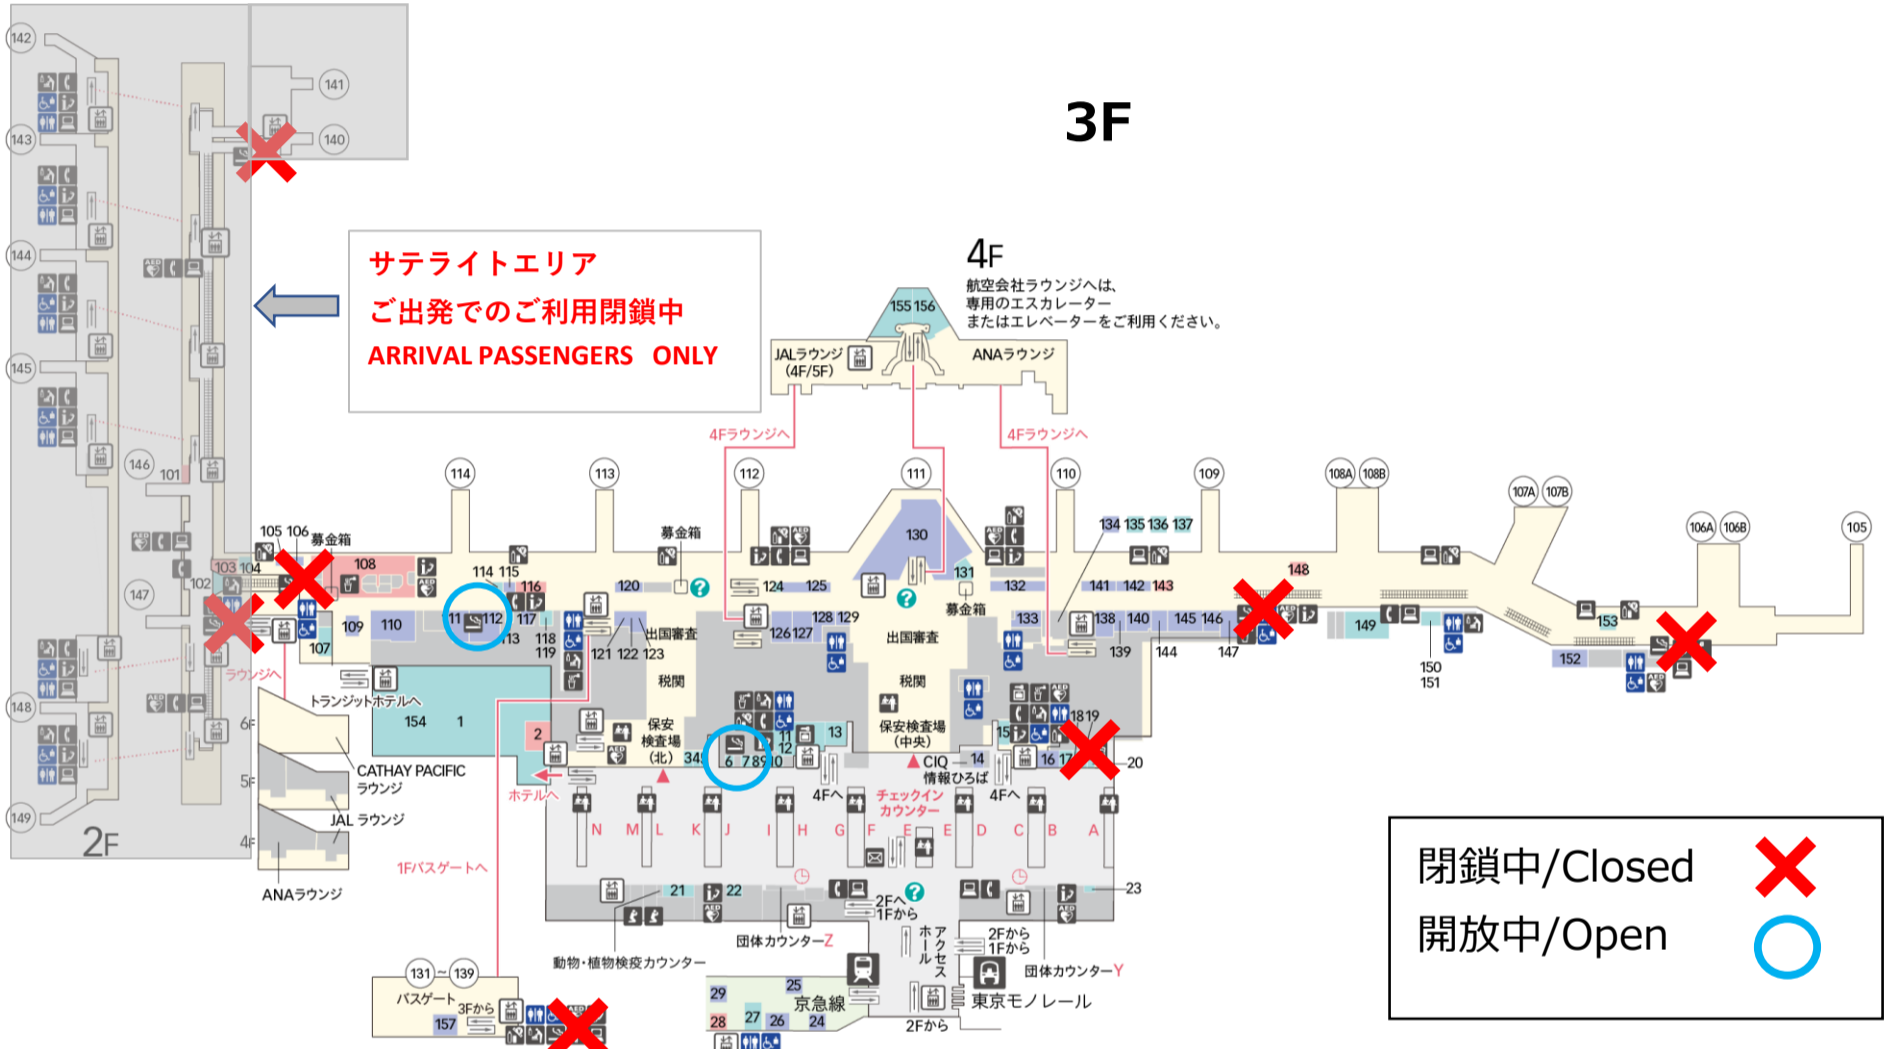

# 第3ターミナル 喫煙室閉鎖

## Closure of Smoking Rooms at Terminal 3

**5F**

**4F**

**3F**

**2F**

**1F**