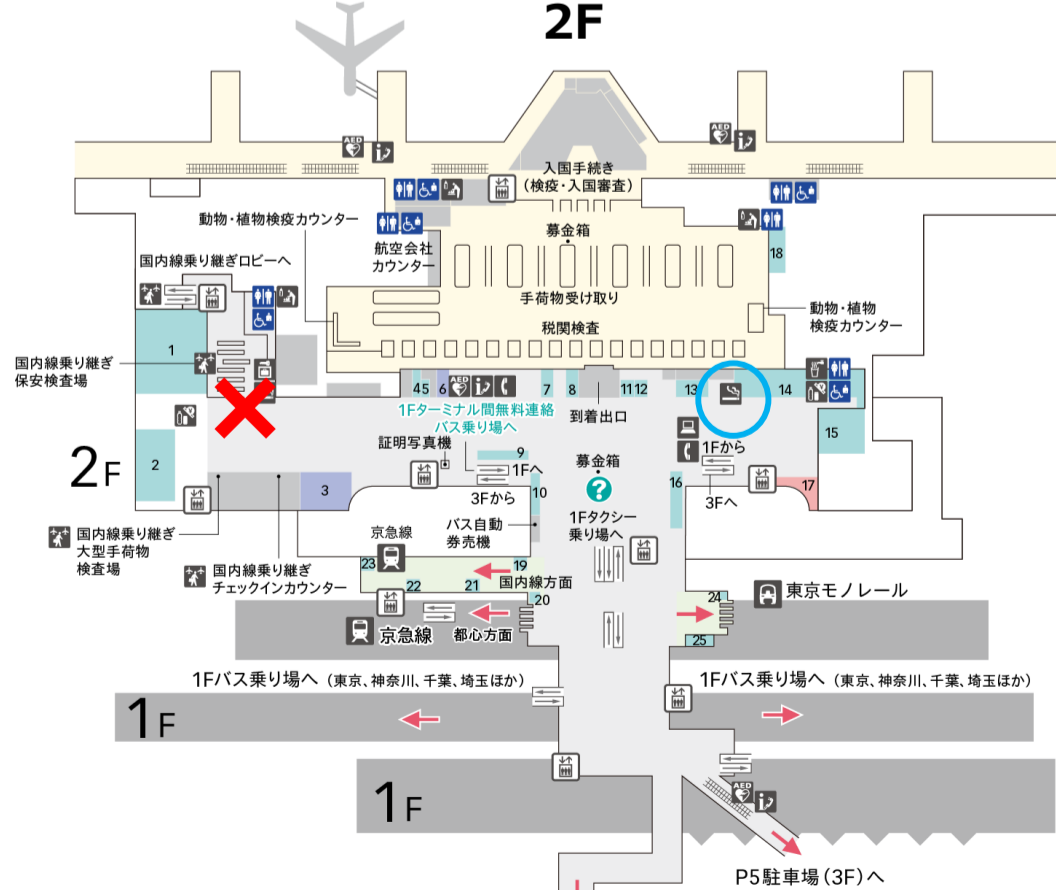

# 第3ターミナル 喫煙室閉鎖

## Closure of Smoking Rooms at Terminal 3

**5F**

**4F**

**3F**

**2F**

**1F**