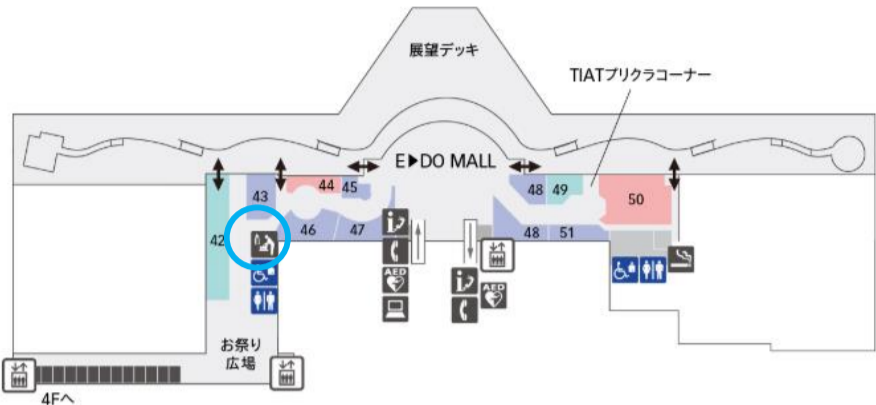

# 第3ターミナル ベビールーム閉鎖 Closure of Nursing Rooms at Terminal 3

5F

4F

3F

サテライトエリア  
ご出発でのご利用閉鎖中  
ARRIVAL PASSENGERS ONLY

閉鎖中/Closed X  
開放中/Open ○

2F

1F

さい