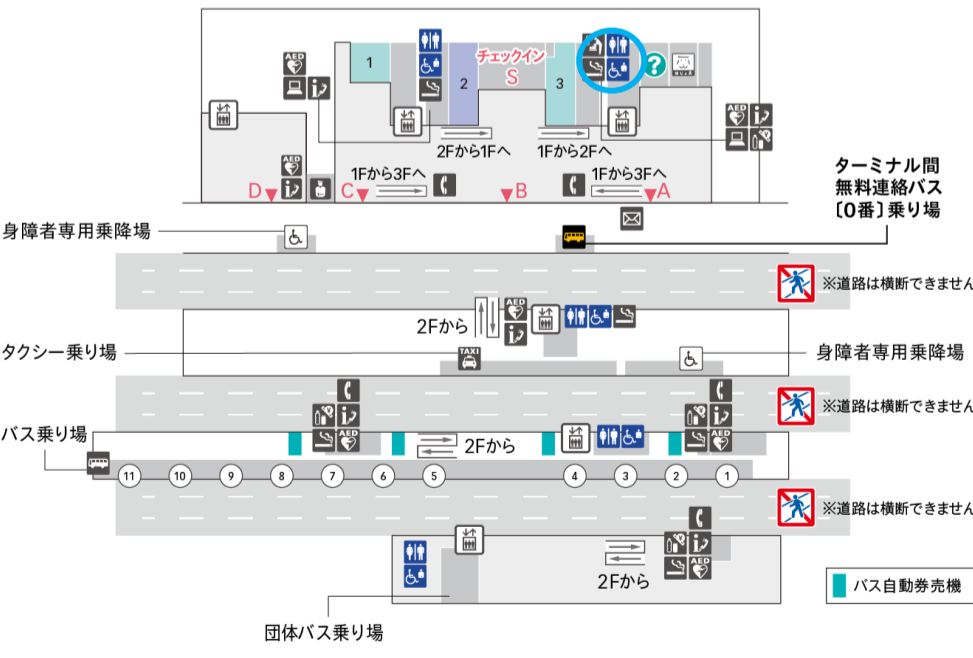

# 第3ターミナル ベビールーム閉鎖 Closure of Nursing Rooms at Terminal 3

5F

4F

3F

サテライトエリア  
ご出発でのご利用閉鎖中  
ARRIVAL PASSENGERS ONLY

閉鎖中/Closed X  
開放中/Open ○

2F

1F

さい