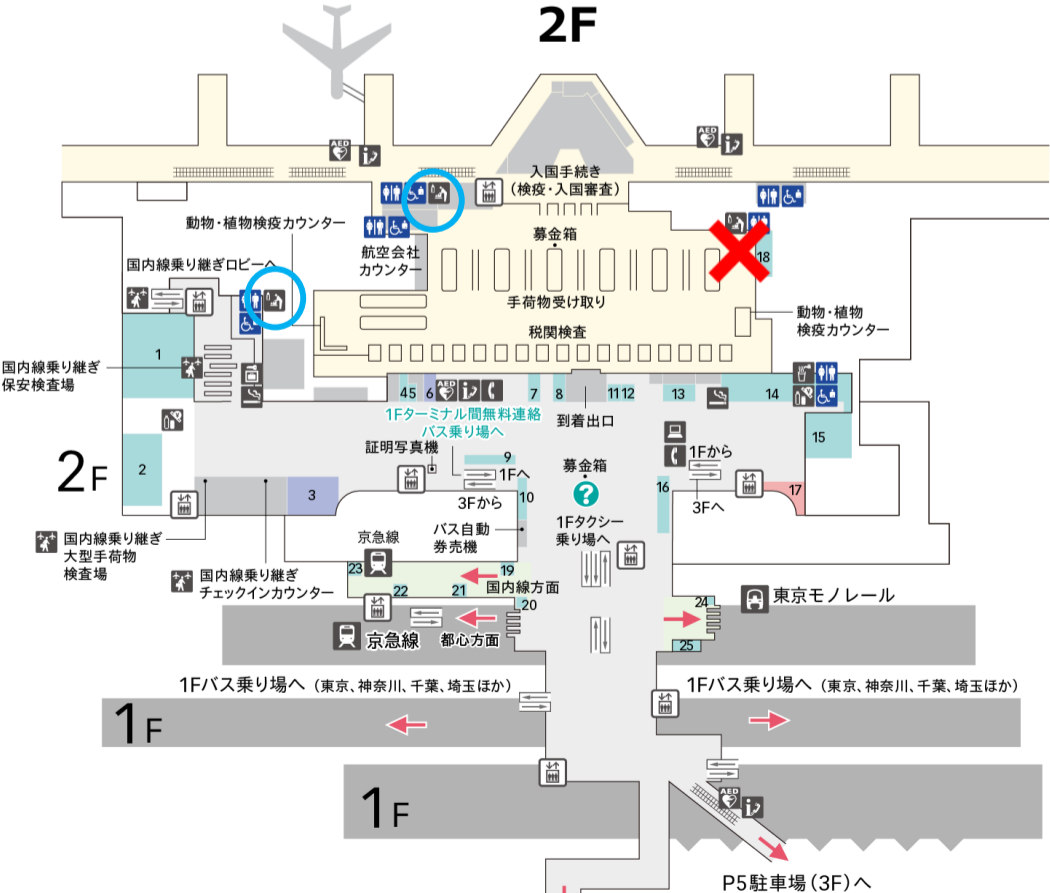

# 第3ターミナル ベビールーム閉鎖 Closure of Nursing Rooms at Terminal 3

5F

4F

3F

サテライトエリア  
ご出発でのご利用閉鎖中  
ARRIVAL PASSENGERS ONLY

閉鎖中/Closed X  
開放中/Open ○

2F

1F

さい