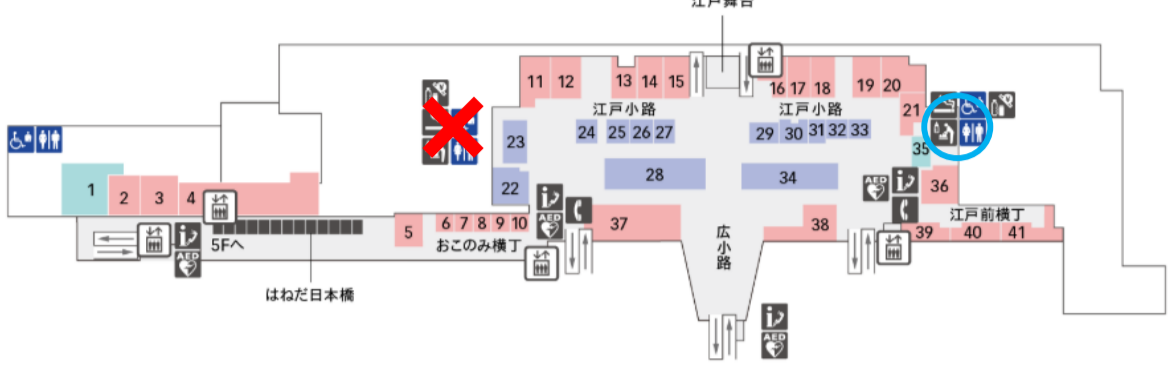

# 第3ターミナル ベビールーム閉鎖 Closure of Nursing Rooms at Terminal 3

5F

4F

3F

サテライトエリア  
ご出発でのご利用閉鎖中  
ARRIVAL PASSENGERS ONLY

閉鎖中/Closed X  
開放中/Open ○

2F

1F

さい