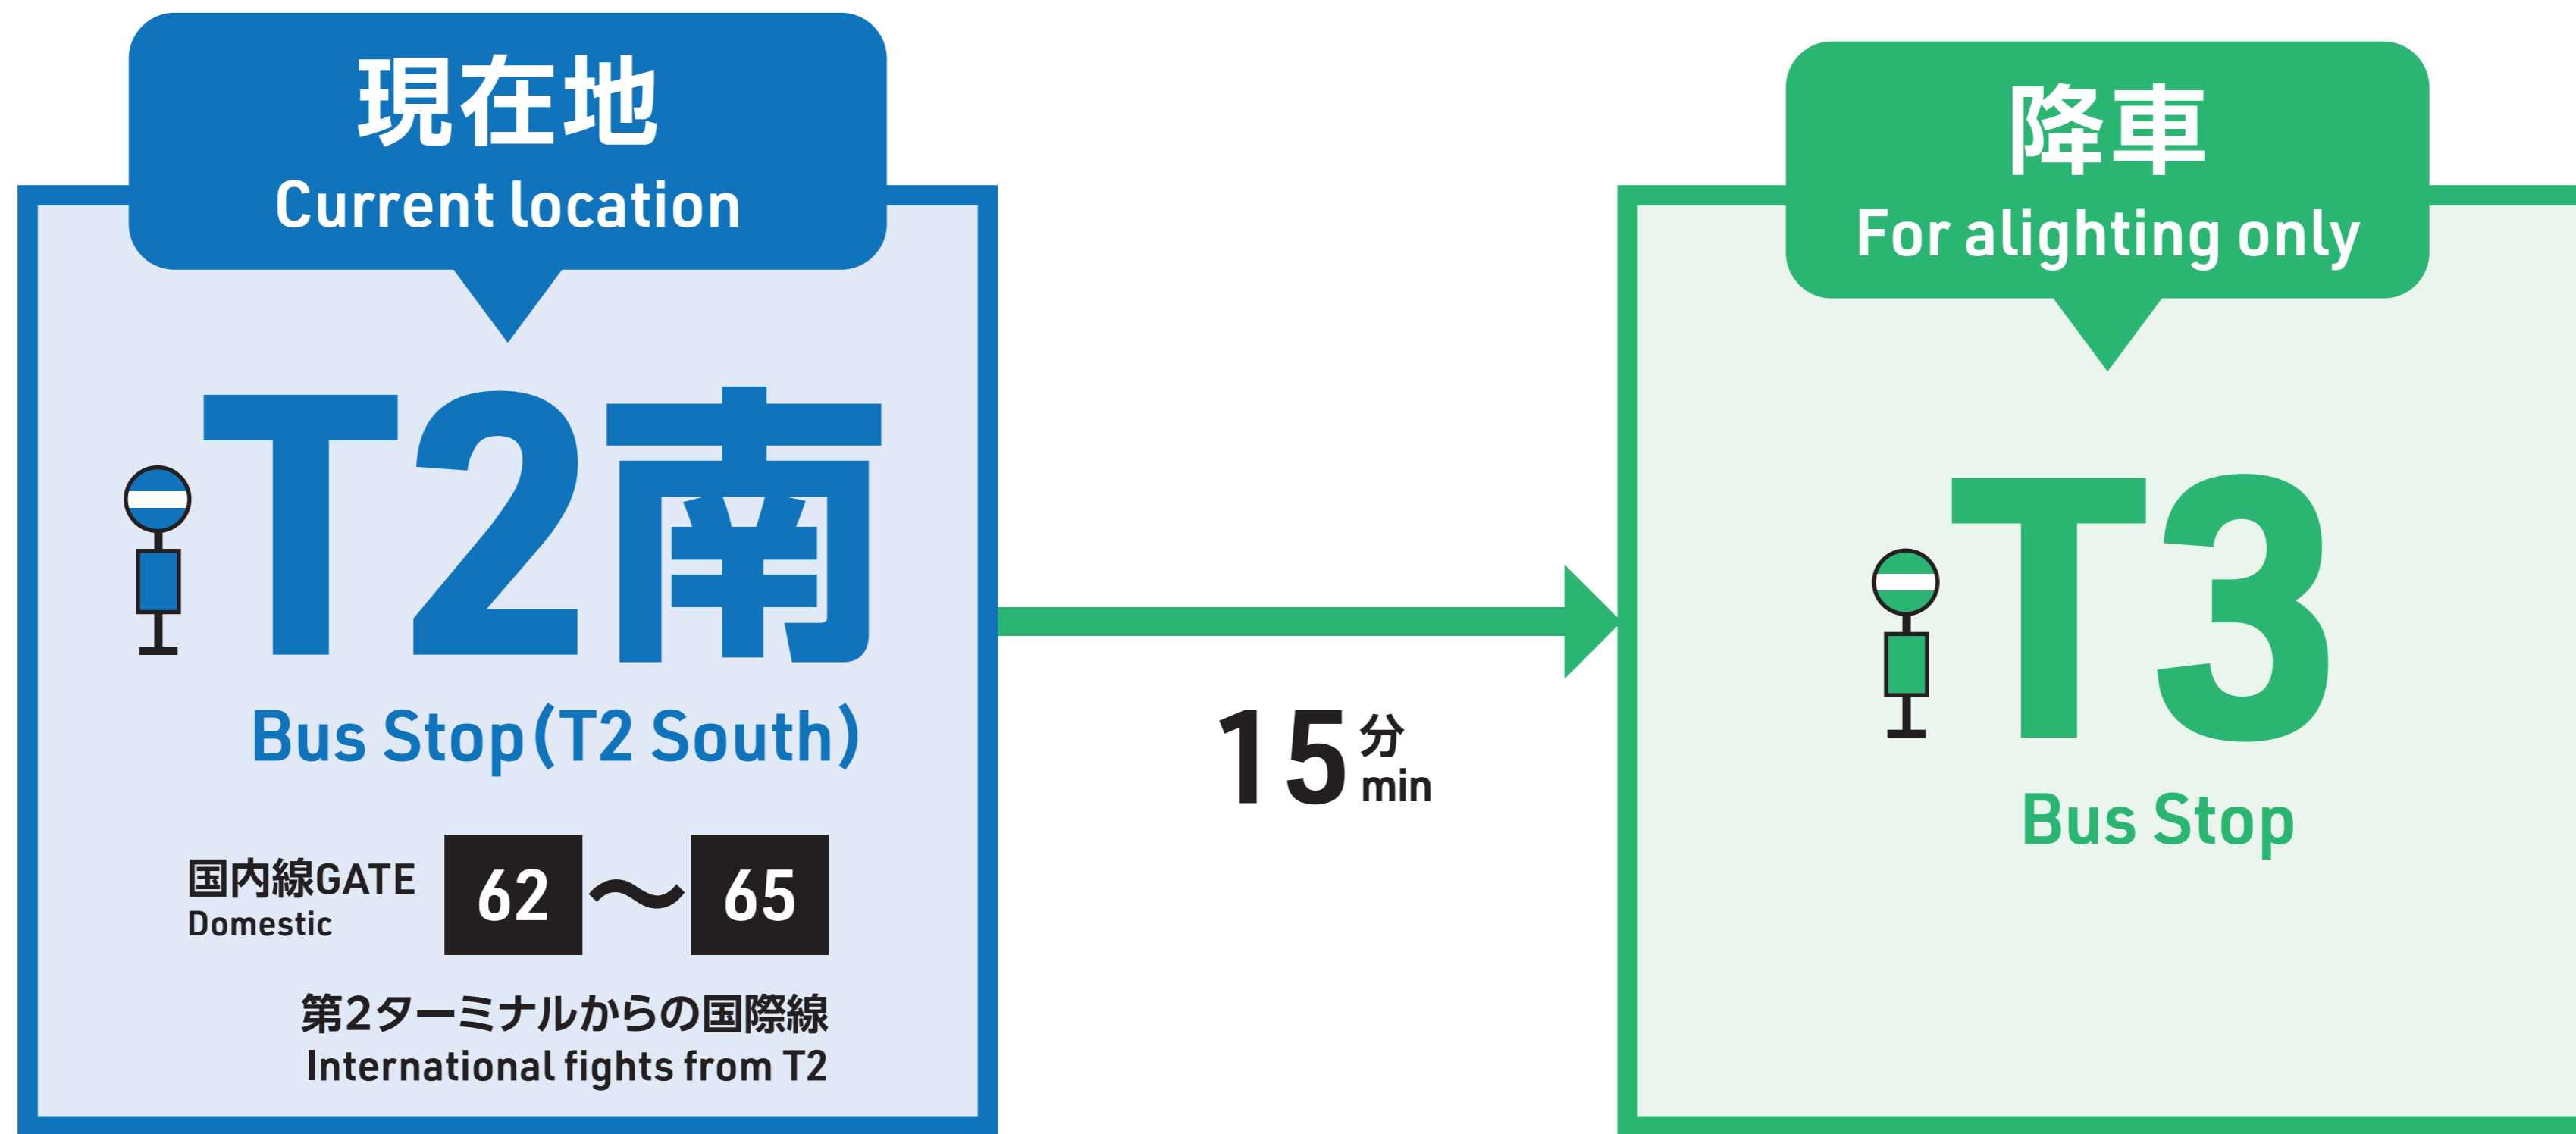

乗り継ぎ便 専用バス

For transfer passengers only.

INTERNATIONAL

T3

国際線行き

Transfer to International T3 via Ramp bus

7		25	40	52	16	10	25	40	52		
8	4	16	28	40	52	17	4	16	28	40	52
9	4	16	28	40	52	18	4	16	28	40	52
10	4	16	28	40	55	19	4	16	28	40	52
11		10	25	40	55	20	4	16	28	40	55
12		10	25	40	55	21		10	25	40	55
13		10	25	40	55	22		10	25	40	55
14		10	25	40	55	23		10	25	40	55
15		10	25	40	55	0		10			

ターミナル間 無料連絡バス も運行しています

Free shuttle buses are also available between terminals.

のりば
Platform

1階到着ロビー 9番バス停
Depart from 1F arrival lobby Bus stop No.9