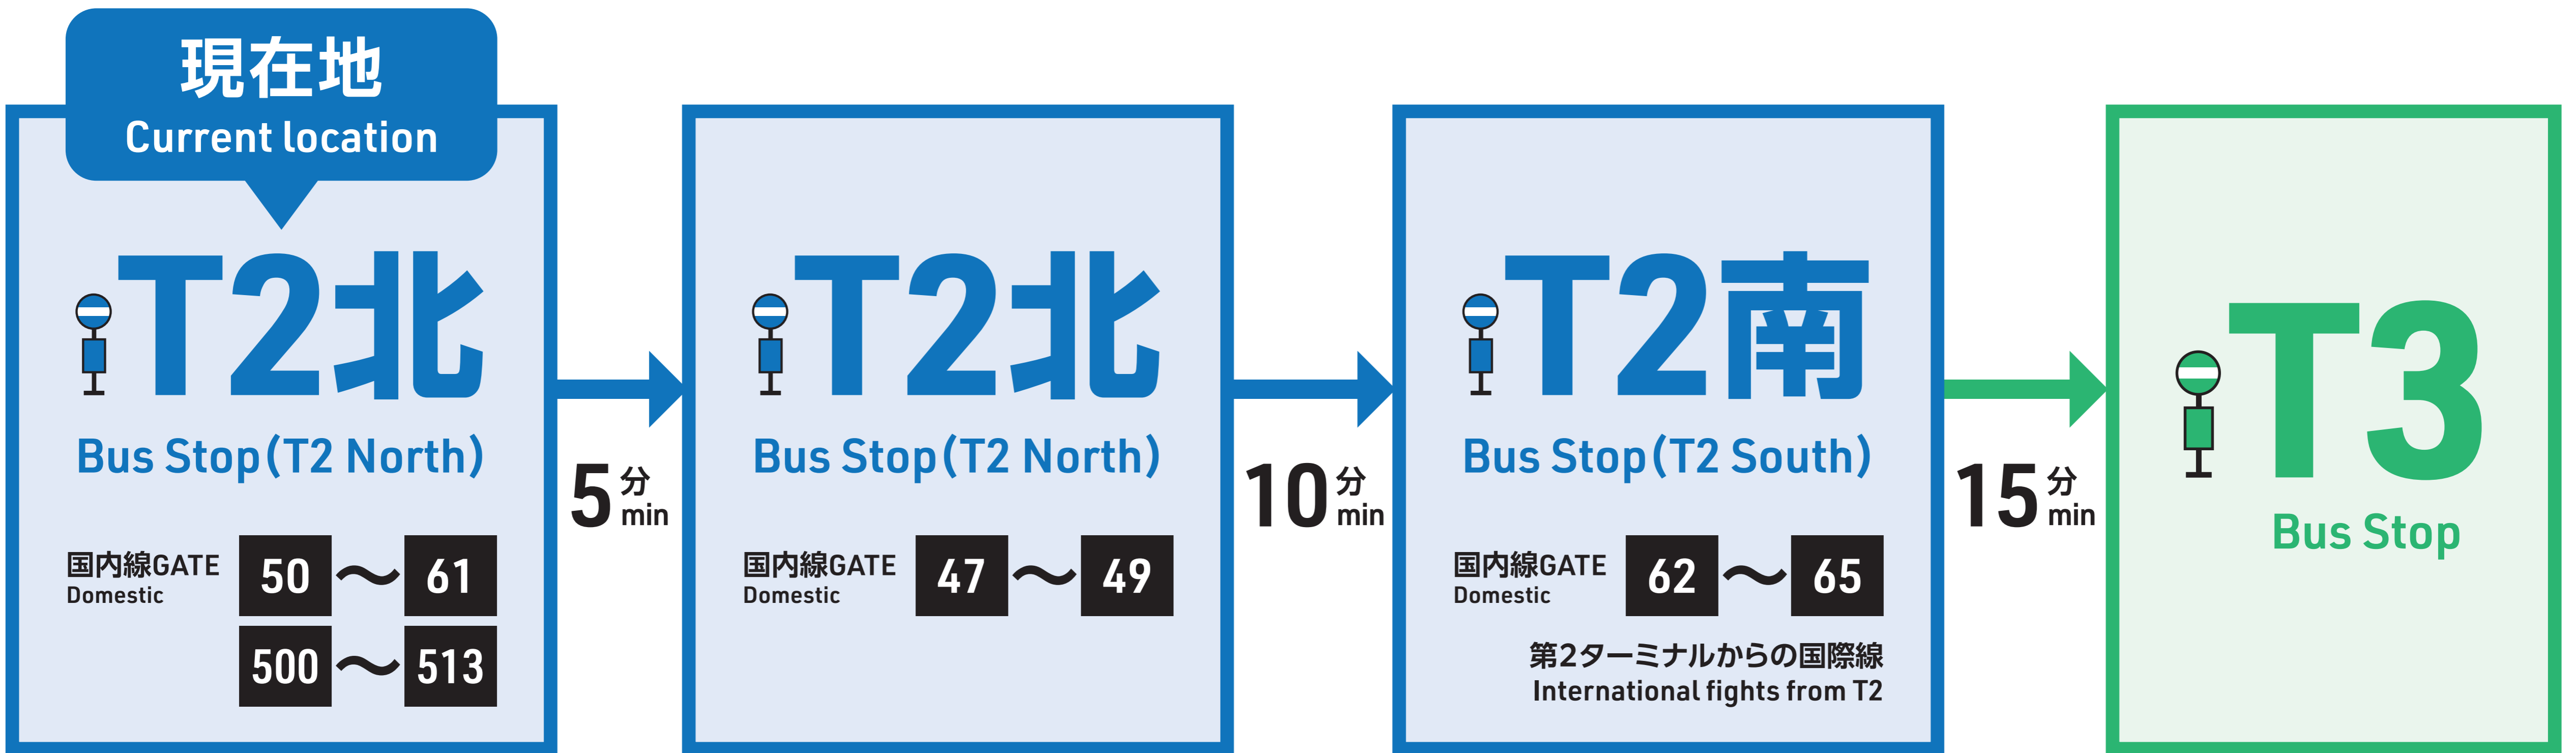

乗り継ぎ便 専用バス

For transfer passengers only.

INTERNATIONAL

T3 国際線行き

Transfer to International T3 via Ramp bus

7	5	20	32	44	56	16	5	20	32	44	56
8	8	20	32	44	56	17	8	20	32	44	56
9	8	20	32	44	56	18	8	20	32	44	56
10	8	20	35	50		19	8	20	32	44	56
11	5	20	35	50		20	8	20	35	50	
12	5	20	35	50		21	5	20	35	50	
13	5	20	35	50		22	5	20	35	50	
14	5	20	35	50		23	5	20	35	50	
15	5	20	35	50		0	-				

ターミナル間 無料連絡バス も運行しています

Free shuttle buses are also available between terminals.

のりば
Platform

1階到着ロビー 9番バス停
Depart from 1F arrival lobby Bus stop No.9