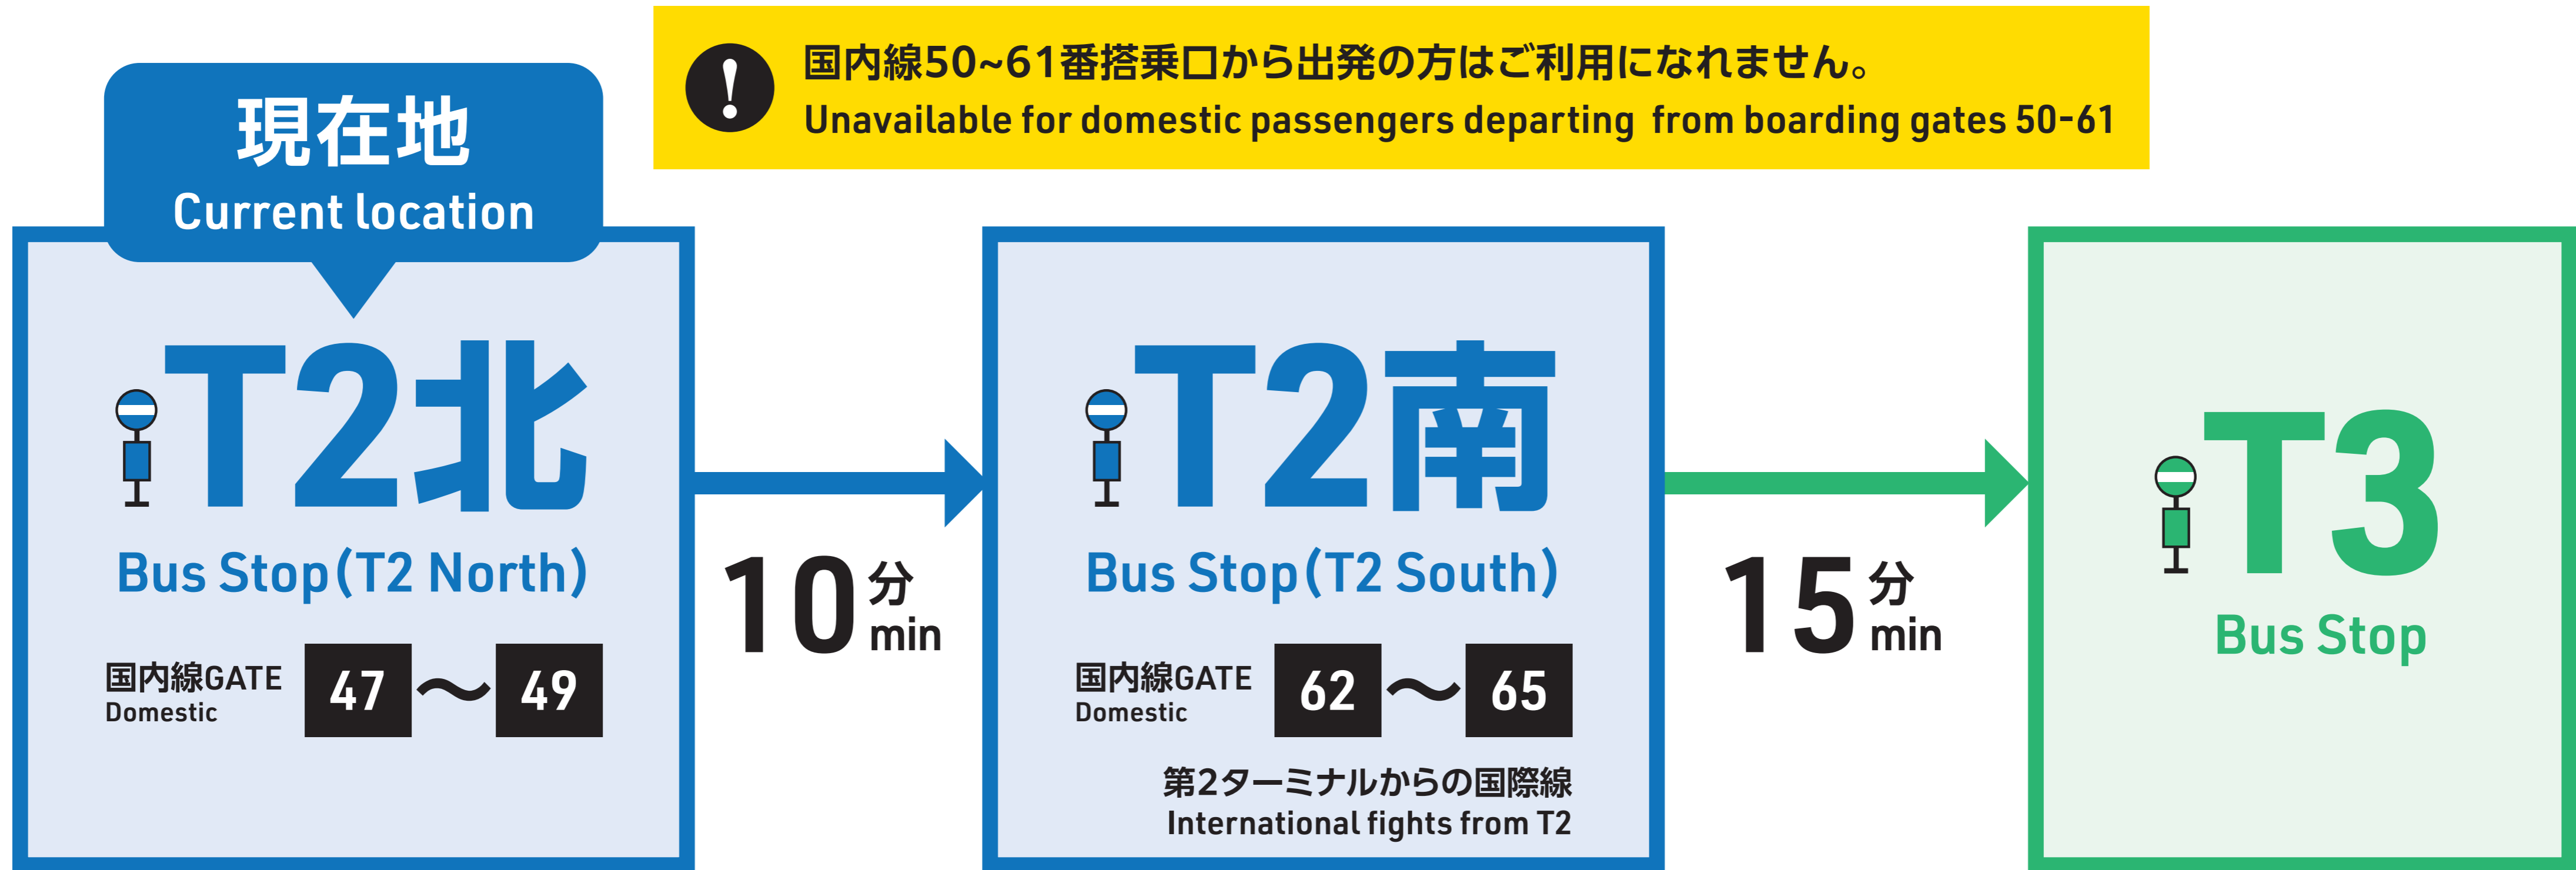

# 乗り継ぎ便 専用バス

## For transfer passengers only.

**INTERNATIONAL**

# T3 国際線行き

Transfer to International T3 via Ramp bus

7		15	30	42	54	16	0	15	30	42	54
8	6	18	30	42	54	17	6	18	30	42	54
9	6	18	30	42	54	18	6	18	30	42	54
10	6	18	30	45		19	6	18	30	42	54
11	0	15	30	45		20	6	18	30	45	
12	0	15	30	45		21	0	15	30	45	
13	0	15	30	45		22	0	15	30	45	
14	0	15	30	45		23	0	15	30	45	
15	0	15	30	45		0	0				

**ターミナル間 無料連絡バス** も運行しています

Free shuttle buses are also available between terminals.

のりば  
Platform

1階到着ロビー 9番バス停  
Depart from 1F arrival lobby Bus stop No.9